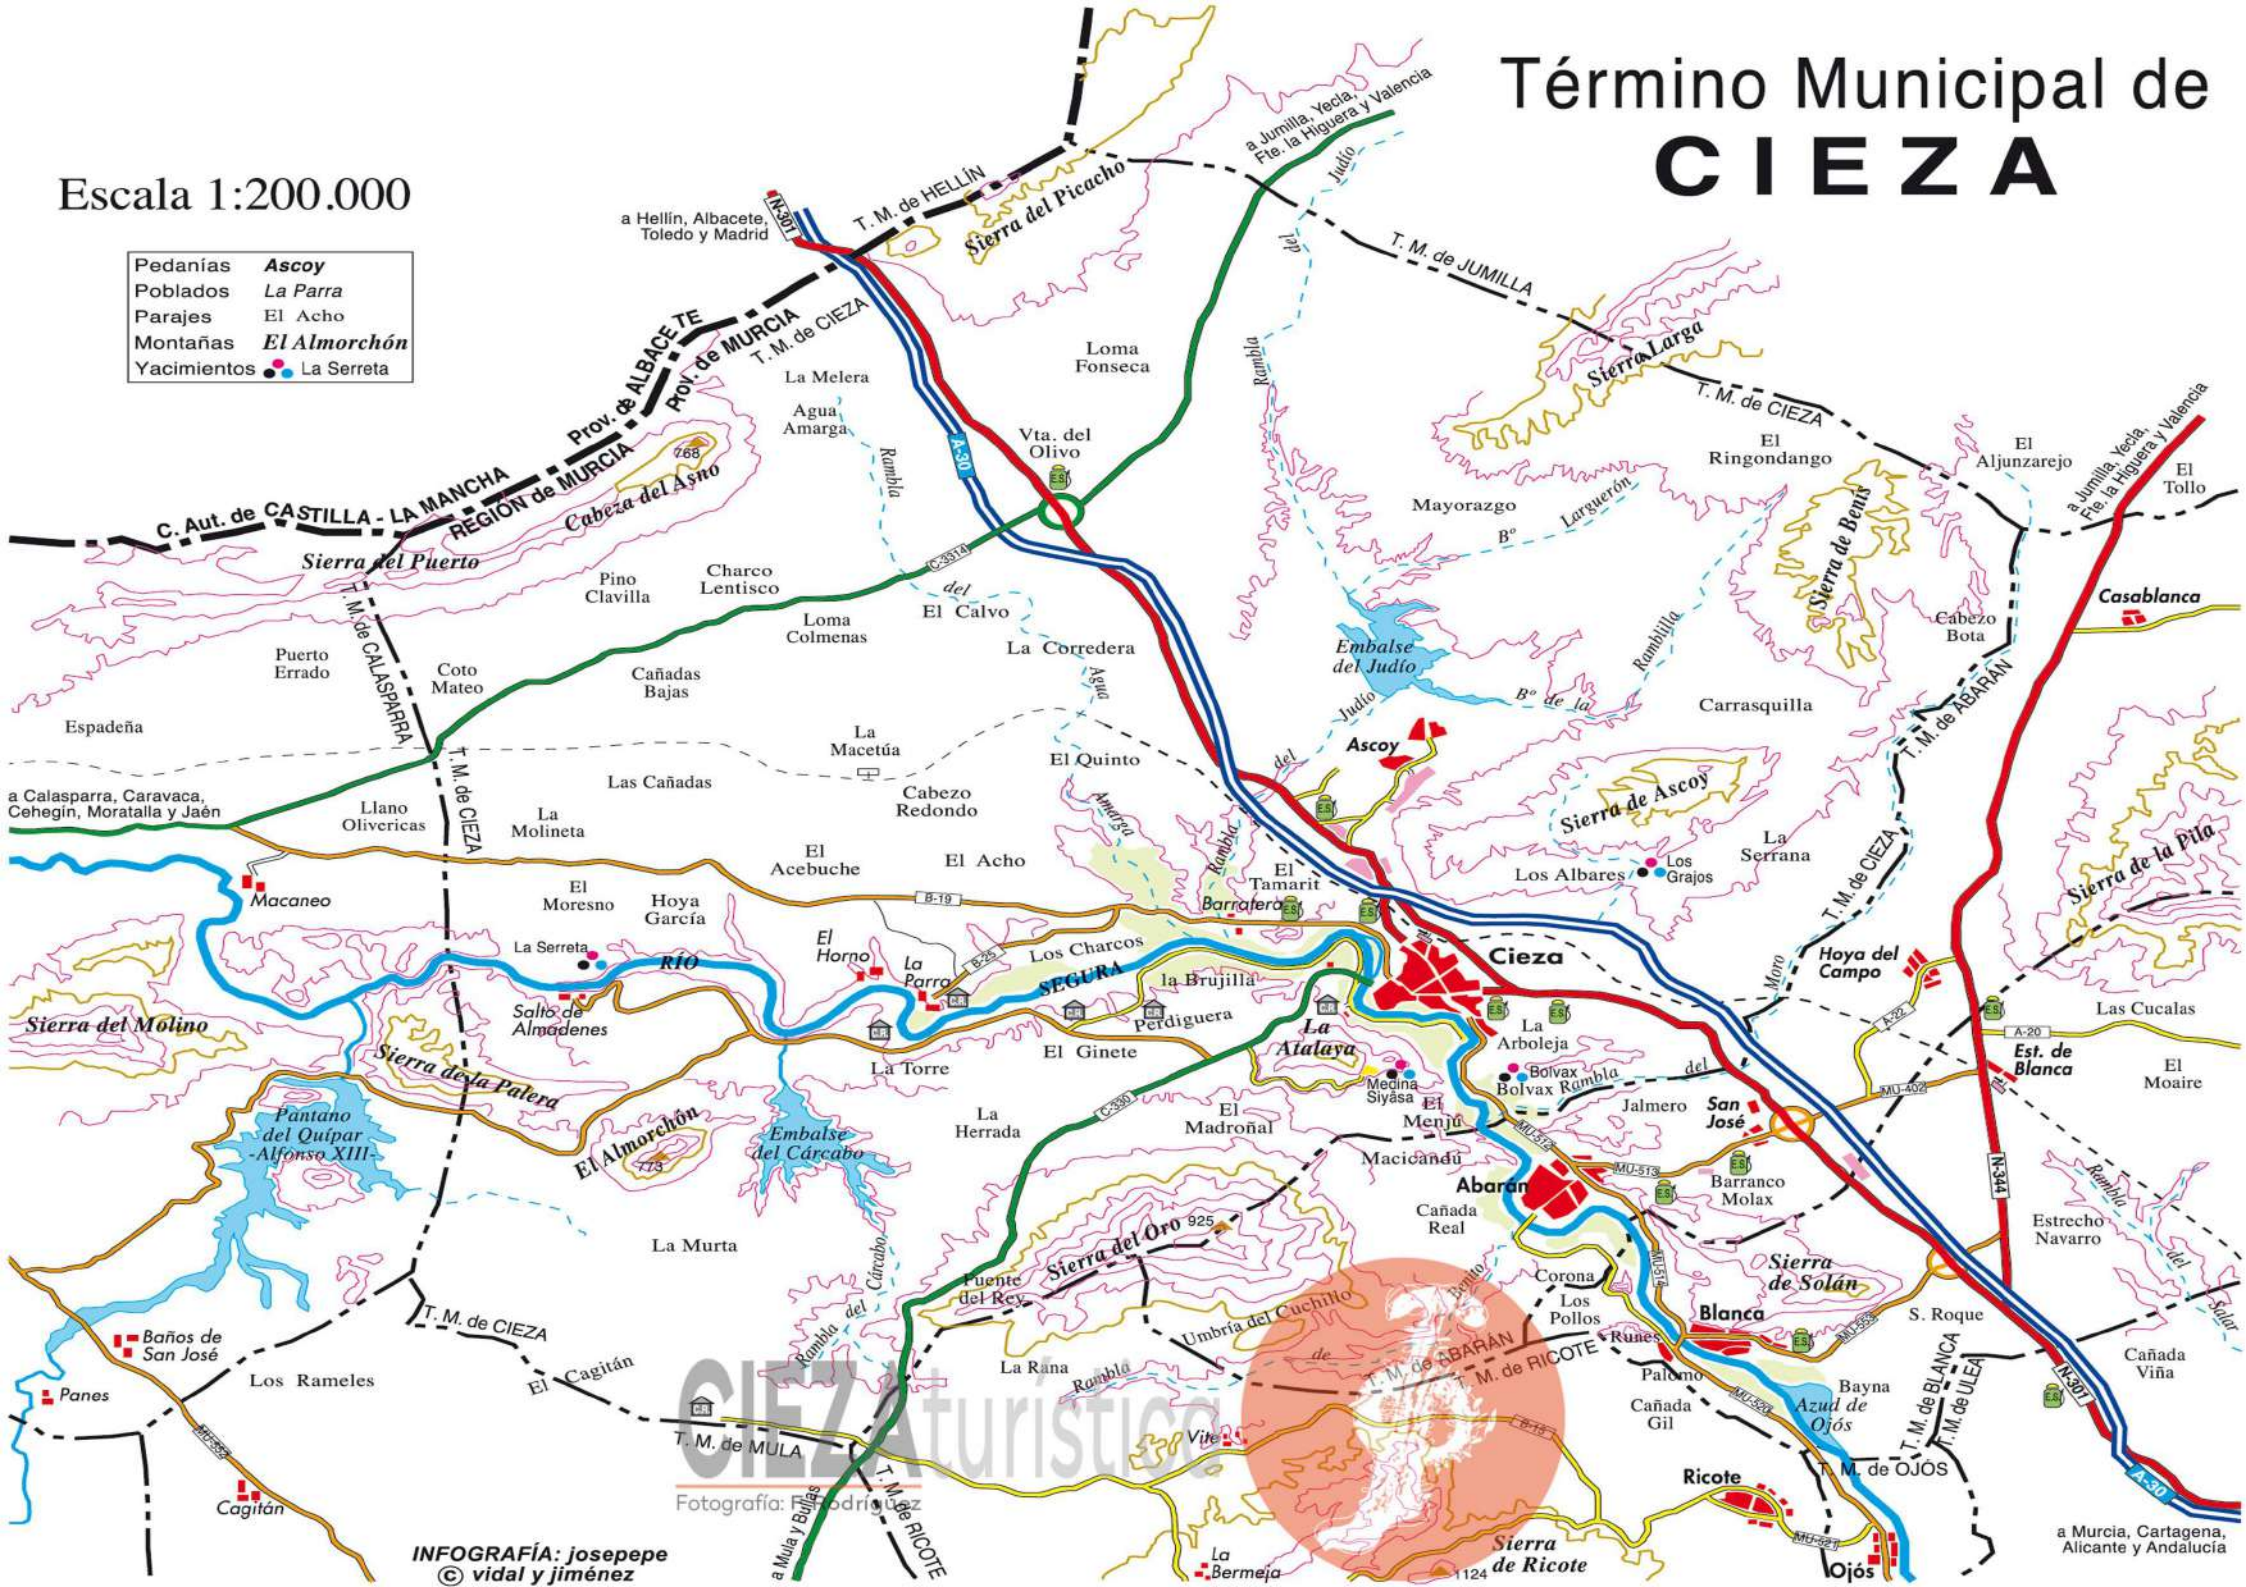

CIEZA

Término Municipal de CIEZA

Escala 1:200.000

Pedanías	Ascoy
Poblados	La Parra
Parajes	El Acho
Montañas	El Almorchón
Yacimientos	La Serreta

INFOGRAFÍA: josepepe
© vidal y jiménez

a Murcia, Cartagena, Alicante y Andalucía